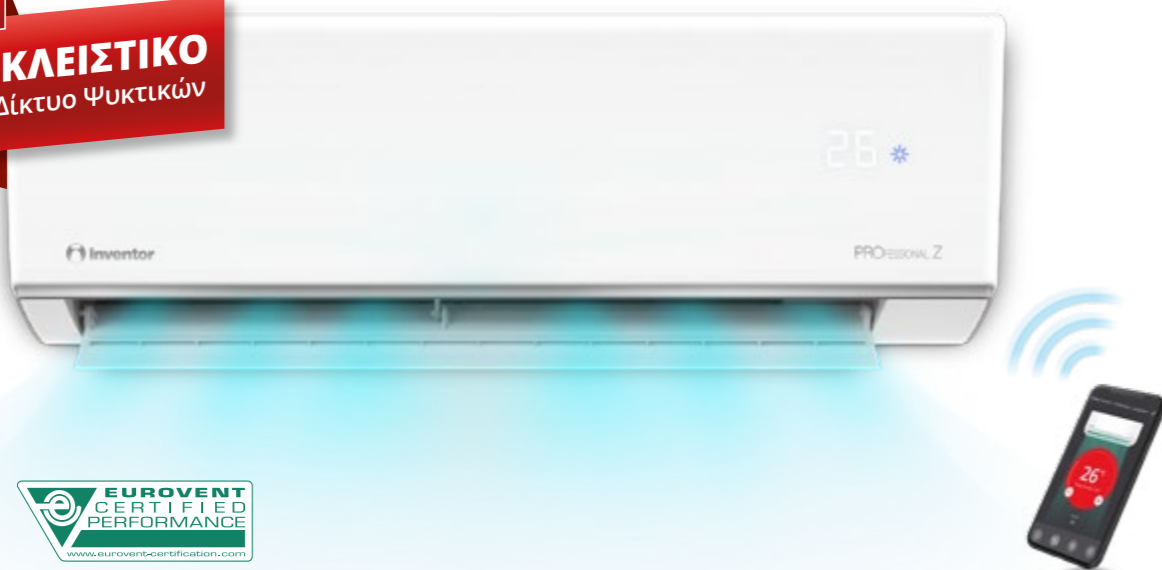

Hotel Menu

Triple Eco Mode

Wi-Fi Standard με Φωνητικές Εντολές

Κεντρικός Έλεγχος

Remote On/Off

PROFESSIONAL Z		NEO	PFZUVI-09WIFI/ PFZUVO-09	PFZUVI-12WIFI/ PFZUVO-12	PFZUVI-18WIFI/ PFZUVO-18	PFZUVI-24WIFI/ PFZUVO-24
Ψυκτική Απόδοση (Btu/h)			9.215 (2.390-11.600)	11.945 (2.730-12.965)	16.380 (4.430-18.420)	21.150 (4.430-25.250)
Θερμική Απόδοση (Btu/h)			9.895 (2.390-12.285)	13.310 (2.390-13.650)	16.380 (4.430-18.420)	21.500 (4.770-25.590)
Ενεργειακή Κλάση	Ψύξη		A++	A++	A++	A++
	Θέρμανση	Μέση Ζώνη	A+	A+	A+	A+
		Θερμή Ζώνη	A+++	A+++	A+++	A+++
Τιμή Χονδρικής (χωρίς Φ.Π.Α. & Ε.Α.)			857 €	962 €	1.676 €	1.936 €
Εισφορά Ανακύκλωσης			3.03 €	3.08 €	3.92 €	4.43 €
Προτεινόμενη Τιμή Λιανικής			549 €	599 €	1.049 €	1.149 €