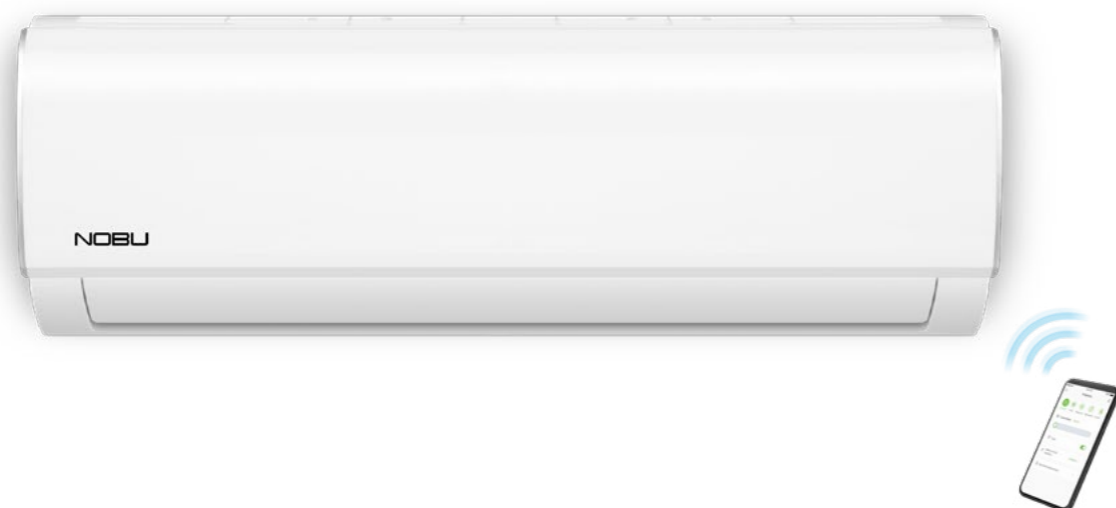

EUROVENT CERTIFIED PERFORMANCE

Κλιματιστικό & Καθαριστής Αέρα - 2 σε 1

Αποστείρωση 56°C

Αισθητήρας Κίνησης

Απόλυτη άνεση, οικονομία και τέλεια ατμόσφαιρα!

Wi-Fi Standard

Hotel Menu

Λειτουργία Follow Me